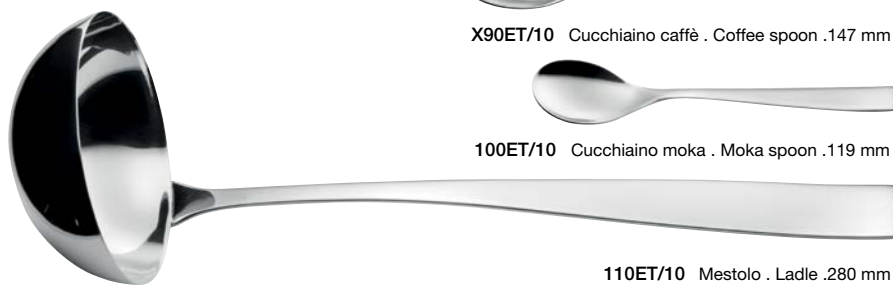

# Etoile

15 articoli disponibili . articles available

X10ET/10 Coltello tavola . Table knife .235 mm

X30ET/10 Forchetta tavola . Table fork .220 mm

X40ET/10 Cucchiaino tavola . Table spoon .220 mm

X50ET/10 Coltello frutta . Dessert knife .208 mm

X70ET/10 Forchetta frutta . Dessert fork .190 mm

X80ET/10 Cucchiaino frutta . Dessert spoon .190 mm

X90ET/10 Cucchiaino caffè . Coffee spoon .147 mm

100ET/10 Cucchiaino moka . Moka spoon .119 mm

110ET/10 Mestolo . Ladle .280 mm