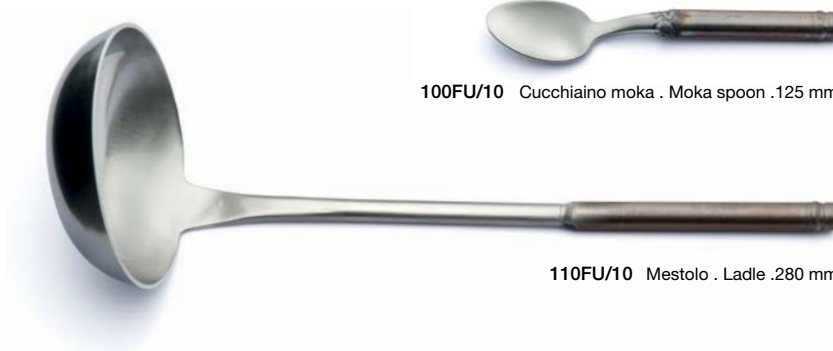

# Fuoco

18 articoli disponibili . articles available

X10FU/10 Coltello tavola . Table knife .232 mm

X30FU/10 Forchetta tavola . Table fork .208 mm

X40FU/10 Cucchiaino tavola . Table spoon .208 mm

X50FU/10 Coltello frutta . Dessert knife .205 mm

X70FU/10 Forchetta frutta . Dessert fork .170 mm

X80FU/10 Cucchiaino frutta . Dessert spoon .177 mm

X90FU/10 Cucchiaino caffè . Coffee spoon .155 mm

100FU/10 Cucchiaino moka . Moka spoon .125 mm

110FU/10 Mestolo . Ladle .280 mm

270FU/10 Coppia insalata . Salad set .250 mm

360 FU/10 Forchetta carne . Meat fork .208 mm

POSATE  
ACCIAIO  
ETOILE

Etoile . ET/10

Etoile è una posata dalle linee moderne, morbide e decise. La sua principale caratteristica è data dall'appoggio a taglio del coltello che dona alla tavola un tocco di assoluta originalità. Le rotondità del cucchiaino e la sinuosità della forchetta conferiscono alla serie ulteriore personalità e contrastano con la base larga e piatta dei manici.