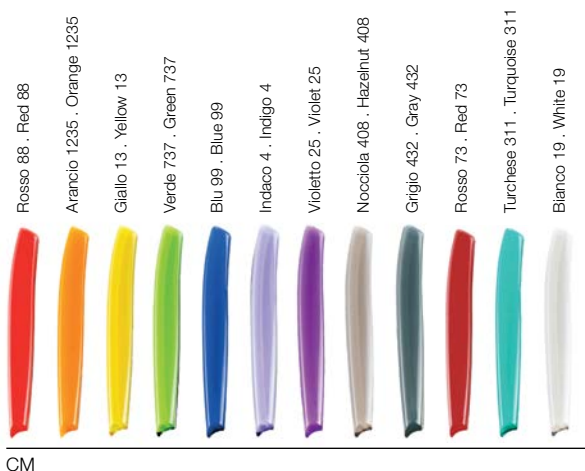

12 confezioni disponibili . 12 available packaging

- **P07** Conf. vetrina 6 pz. caffè . 6 pcs coffee spoon window box
- **PL6X90** Conf. a libro 6 pz. caffè . 6 pcs coffee spoon set book box
- **BARF16** Barattolo francese 16 pz. . 16 pcs cutlery set jar box
- **P16B** Conf. vetrina 16 pz. . 16 pcs cutlery set window box
- **YM16** Conf. You&Me 16 pz. . 16 pcs cutlery set You&Me box
- **P13S** Conf. salvaspazio vetrina 24 pz. . 24 pcs cutlery set space saver
- **CIL13** Conf. cilindro 24 pz. . 24 pcs cutlery set cylinder box
- **BARF24** Barattolo francese 24 pz. . 24 pcs cutlery set jar box
- **P13B** Conf. vetrina 24 pz. . 24 pcs cutlery set window box
- **YM24** Conf. You&Me 24 pz. . 24 pcs cutlery set You&Me box
- **PL24** Conf. panoramica a libro 24 pz. . 24 pcs cutlery set overview book box
- **C45** Astuccio legno 24 pz. . 24 pcs set wooden canteen box

4 articoli disponibili . 4 articles available

- **X10** Coltello tavola . Table knife
- **X30** Forchetta tavola . Table fork
- **X40** Cucchiaino tavola . Table spoon
- **X90** Cucchiaino caffè . Coffee spoon