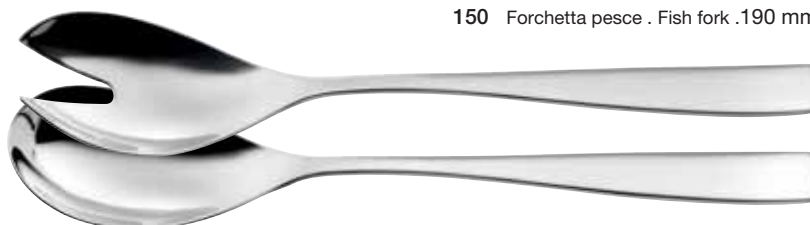

X70 Forchetta frutta . Dessert fork .190 mm

X80 Cucchiaino frutta . Dessert spoon .190 mm

X90 Cucchiaino caffè . Coffee spoon .147 mm

100 Cucchiaino moka . Moka spoon .119 mm

110 Mestolo . Ladle .280 mm

180 Forchetta dolce . Cake fork .162 mm

120 Cucchiaino da servizio . Serving spoon .260 mm

130 Forchetta da servizio . Serving fork .260 mm

140 Coltello pesce . Fish knife .190 mm

150 Forchetta pesce . Fish fork .190 mm

270 Coppia insalata . Salad set .260 mm

PVD
POSATE
ACCIAIO
SABBIA
TO
ELEVEN
CHAM
PAGNE

Eleven Sabbiato Champagne . EV/SCH

Eleven ^{2.5mm} sabbiato champagne

design ibidesign

17 articoli disponibili . 17 articles available

X10	Coltello tavola . Table knife	238 mm	
X30	Forchetta tavola . Table fork	220 mm	
X40	Cucchiaio tavola . Table spoon	220 mm	
X50	Coltello frutta . Dessert knife	219 mm	
X70	Forchetta frutta . Dessert fork	191 mm	
X80	Cucchiaio frutta . Dessert spoon	190 mm	
X90	Cucchiaino caffè . Coffee spoon	147 mm	
100	Cucchiaino moka . Moka spoon	113 mm	
110	Mestolo . Ladle	302 mm	
120	Cucchiaio da servizio . Serving spoon	253 mm	
130	Forchetta da servizio . Serving fork	252 mm	
140	Coltello pesce . Fish knife	204 mm	
150	Forchetta pesce . Fish fork	191 mm	
180	Forchetta dolce . Cake fork	154 mm	
200	Pala torta . Cake shovel	268 mm	
270	Coppia insalata . Salad set	253 mm	
280	Pala riso . Rice spoon	262 mm	