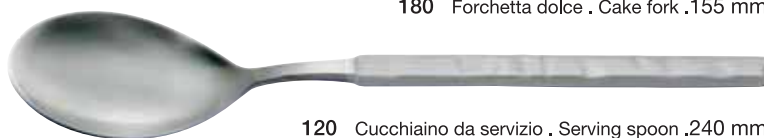

Zeus Ice

design ibidesign

14 articoli disponibili . articles available

X10 Coltello tavola . Table knife .238 mm

X30 Forchetta tavola . Table fork .214 mm

X40 Cucchiaino tavola . Table spoon .212 mm

X50 Coltello frutta . Dessert knife .212 mm

X70 Forchetta frutta . Dessert fork .185 mm

X80 Cucchiaino frutta . Dessert spoon .185 mm

X90 Cucchiaino caffè . Coffee spoon .140 mm

100 Cucchiaino moka . Moka spoon .110 mm

110 Mestolo . Ladle .274 mm

180 Forchetta dolce . Cake fork .155 mm

120 Cucchiaino da servizio . Serving spoon .240 mm

130 Forchetta da servizio . Serving fork .240 mm

200 Pala torta . Cake shovel .255 mm

270 Coppia insalata . Salad set .240 mm

POSATE
ACCIAIO
SABBIA
TO
CHEF
VERSUS