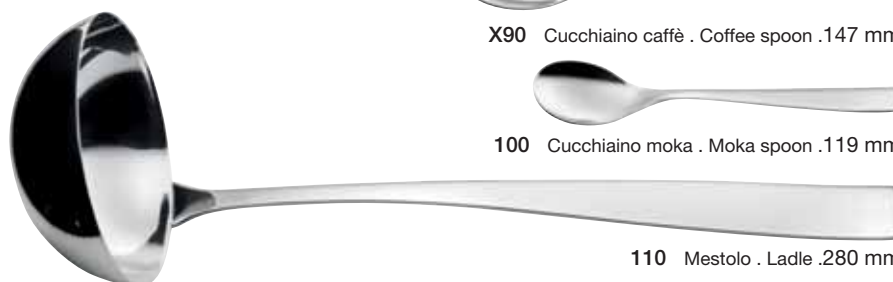

PVD
POSATE
ACCIAIO
SABBIA
TO
ETOILE
CHAM
PAGNE

Etoile sabbiato champagne

4
mm

15 articoli disponibili . 15 articles available

X10	Coltello tavola . Table knife	235 mm	
X30	Forchetta tavola . Table fork	220 mm	
X40	Cucchiaino tavola . Table spoon	220 mm	
X50	Coltello frutta . Dessert knife	208 mm	
X70	Forchetta frutta . Dessert fork	190 mm	
X80	Cucchiaino frutta . Dessert spoon	190 mm	
X90	Cucchiaino caffè . Coffee spoon	147 mm	
100	Cucchiaino moka . Moka spoon	119 mm	
110	Mestolo . Ladle	280 mm	
120	Cucchiaino da servizio . Serving spoon	260 mm	
130	Forchetta da servizio . Serving fork	260 mm	
140	Coltello pesce . Fish knife	190 mm	
150	Forchetta pesce . Fish fork	190 mm	
180	Forchetta dolce . Cake fork	162 mm	
270	Coppia insalata . Salad set	260 mm	

Etoile**4€**

GAMMA COLORI ETOILE 6

- SABBBIATO
- SABBBIATO PVD CHAMPAGNE
- LUCIDO PVD GOLD
- LUCIDO PVD CHOCOLATE
- LUCIDO PVD BLACK
- LUCIDO

Posata lunga 220 mm . Cutlery long 220 mm

Etoile . ET/10

Etoile

15 articoli disponibili . articles available

X10 Coltello tavola . Table knife .235 mm

X30 Forchetta tavola . Table fork .220 mm

X40 Cucchiaino tavola . Table spoon .220 mm

X50 Coltello frutta . Dessert knife .208 mm

X70 Forchetta frutta . Dessert fork .190 mm

X80 Cucchiaino frutta . Dessert spoon .190 mm

X90 Cucchiaino caffè . Coffee spoon .147 mm

100 Cucchiaino moka . Moka spoon .119 mm

110 Mestolo . Ladle .280 mm

180 Forchetta dolce . Cake fork .162 mm