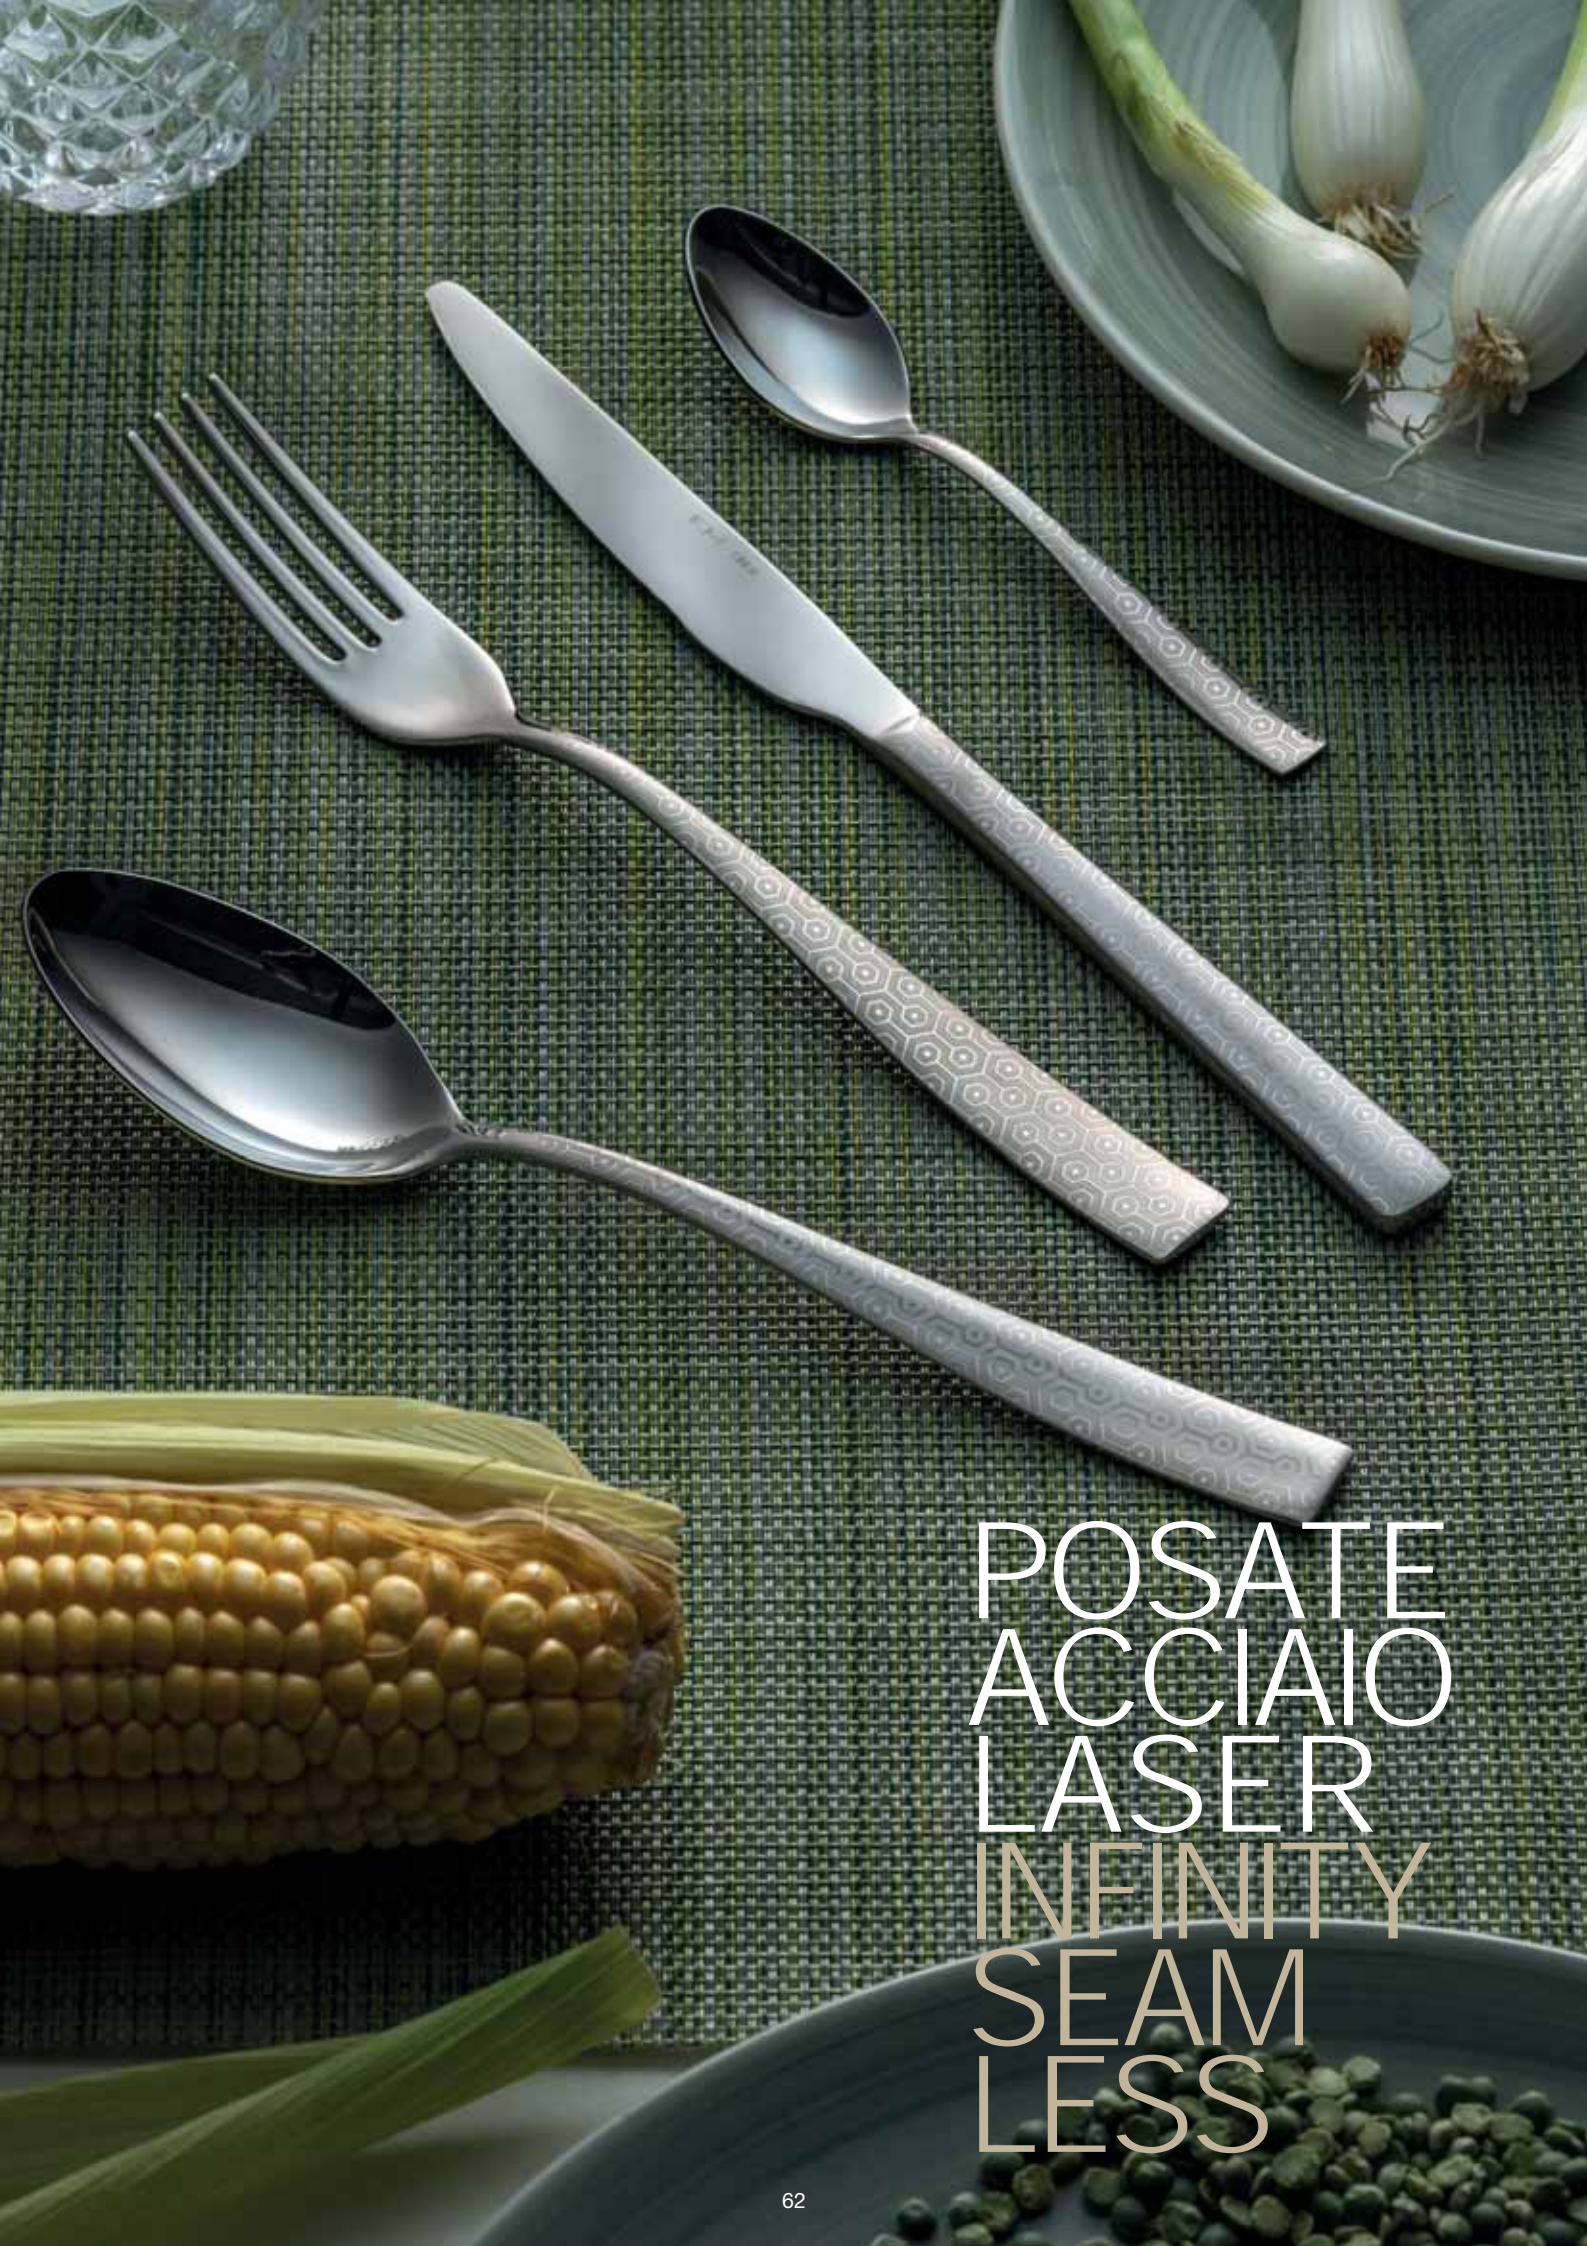

POSATE
ACCIAIO
LASER
INFINITY
SEAM
LESS