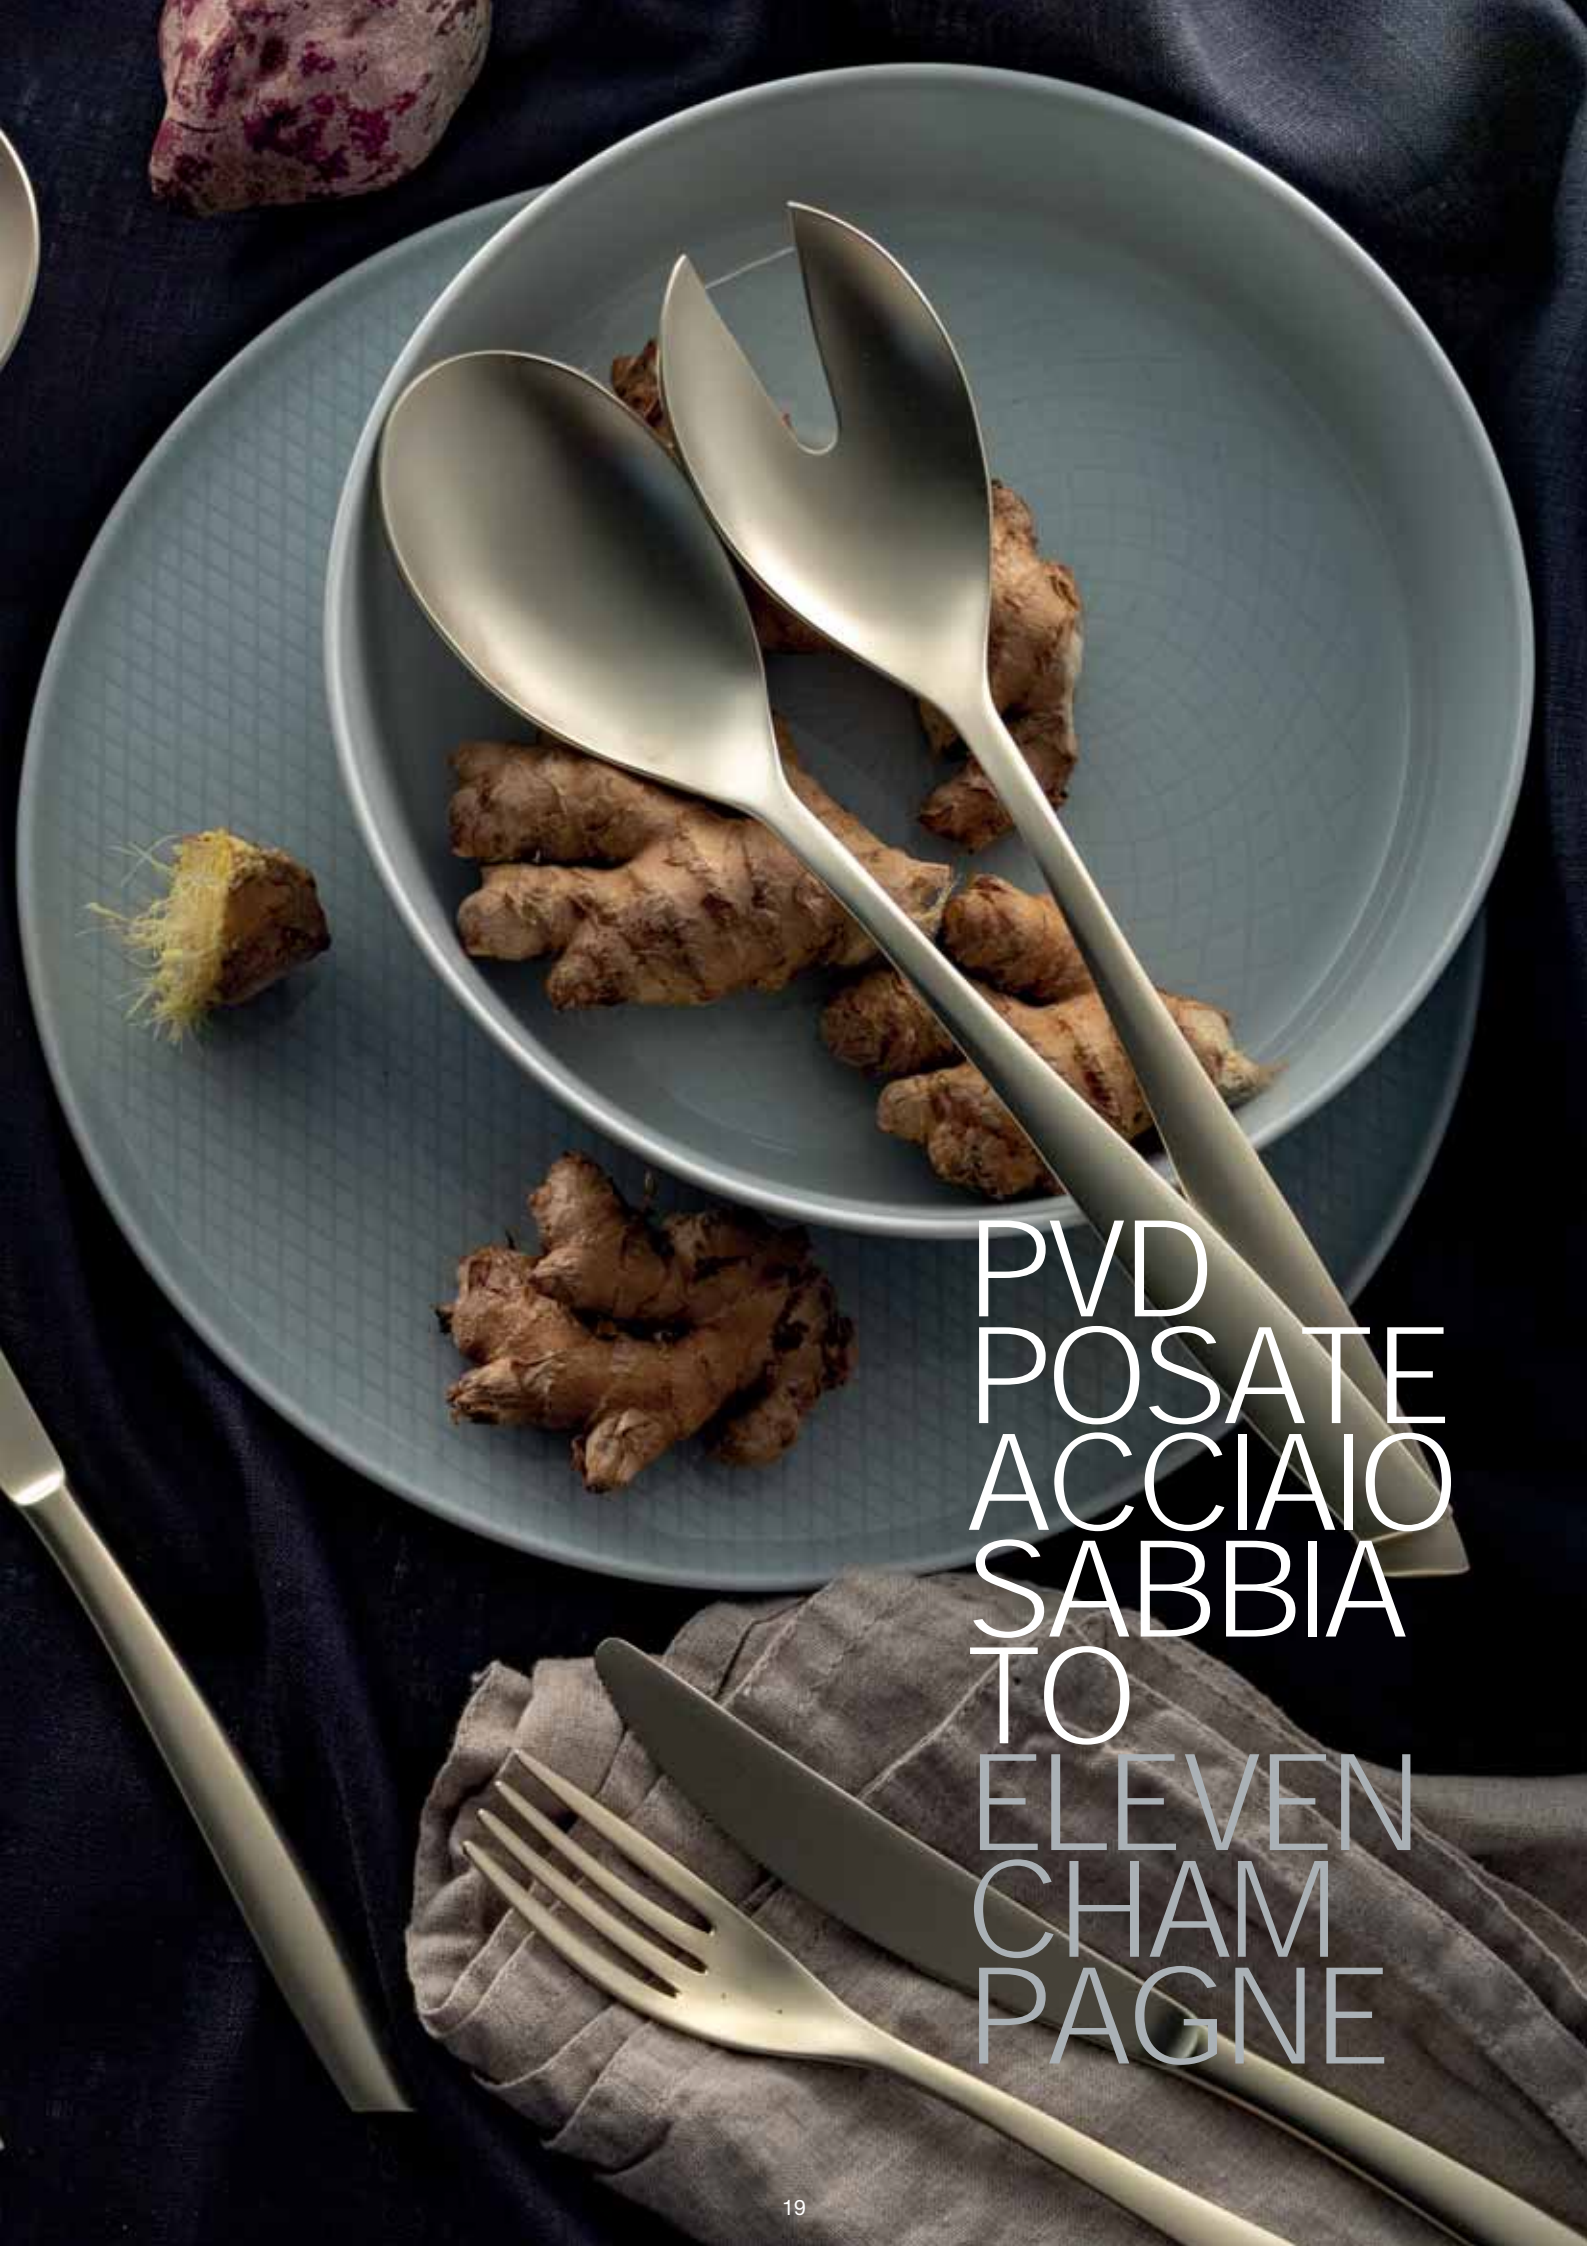

120 Cucchiaino da servizio . Serving spoon .260 mm

130 Forchetta da servizio . Serving fork .260 mm

140 Coltello pesce . Fish knife .190 mm

150 Forchetta pesce . Fish fork .190 mm

270 Coppia insalata . Salad set .260 mm