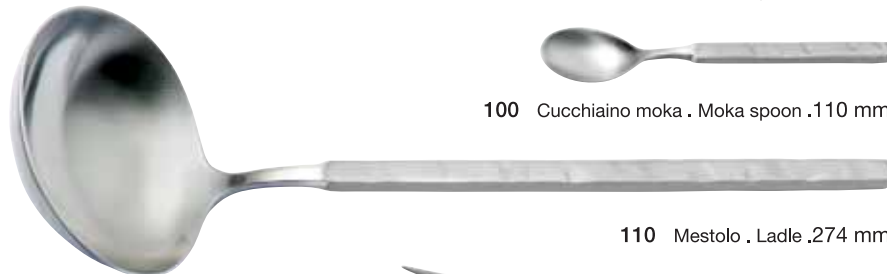

Zeus Ice

design ibidesign

14 articoli disponibili . articles available

X10 Coltello tavola . Table knife .238 mm

X30 Forchetta tavola . Table fork .214 mm

X40 Cucchiaino tavola . Table spoon .212 mm

X50 Coltello frutta . Dessert knife .212 mm

X70 Forchetta frutta . Dessert fork .185 mm

X80 Cucchiaino frutta . Dessert spoon .185 mm

X90 Cucchiaino caffè . Coffee spoon .140 mm

100 Cucchiaino moka . Moka spoon .110 mm

110 Mestolo . Ladle .274 mm

180 Forchetta dolce . Cake fork .155 mm

120 Cucchiaino da servizio . Serving spoon .240 mm

130 Forchetta da servizio . Serving fork .240 mm

200 Pala torta . Cake shovel .255 mm

270 Coppia insalata . Salad set .240 mm

POSATE
ACCIAIO
SABBIA
TO
CHEF
VERSUS