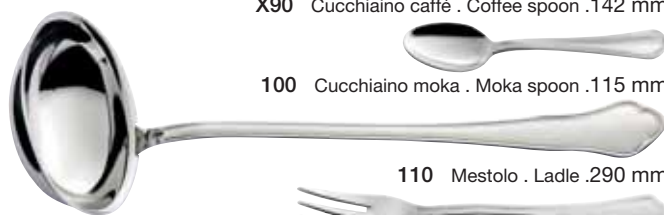

POSATE
ACCIAIO
SABBIA
TO
DOMUS
ARGENTATO

Domus sabbiato argentato

3mm

17 articoli disponibili . 17 articles available

X10	Coltello tavola . Table knife	235 mm
X30	Forchetta tavola . Table fork	205 mm
X40	Cucchiaino tavola . Table spoon	205 mm
X50	Coltello frutta . Dessert knife	217 mm
X70	Forchetta frutta . Dessert fork	182 mm
X80	Cucchiaino frutta . Dessert spoon	182 mm
X90	Cucchiaino caffè . Coffee spoon	142 mm
100	Cucchiaino moka . Moka spoon	115 mm
110	Mestolo . Ladle	290 mm
120	Cucchiaino da servizio . Serving spoon	240 mm
130	Forchetta da servizio . Serving fork	240 mm
140	Coltello pesce . Fish knife	210 mm
150	Forchetta pesce . Fish fork	193 mm
180	Forchetta dolce . Cake fork	152 mm
200	Pala torta . Cake shovel	225 mm
270	Coppia insalata . Salad set	240 mm
280	Pala riso . Rice spoon	255 mm

X30 Forchetta tavola . Table fork .205 mm

X40 Cucchiaino tavola . Table spoon .205 mm

X50 Coltello frutta . Dessert knife .217 mm

X70 Forchetta frutta . Dessert fork .182 mm

X80 Cucchiaino frutta . Dessert spoon .182 mm

X90 Cucchiaino caffè . Coffee spoon .142 mm

100 Cucchiaino moka . Moka spoon .115 mm

110 Mestolo . Ladle .290 mm

180 Forchetta dolce . Cake fork .152 mm

120 Cucchiaino da servizio . Serving spoon .240 mm

130 Forchetta da servizio . Serving fork .240 mm