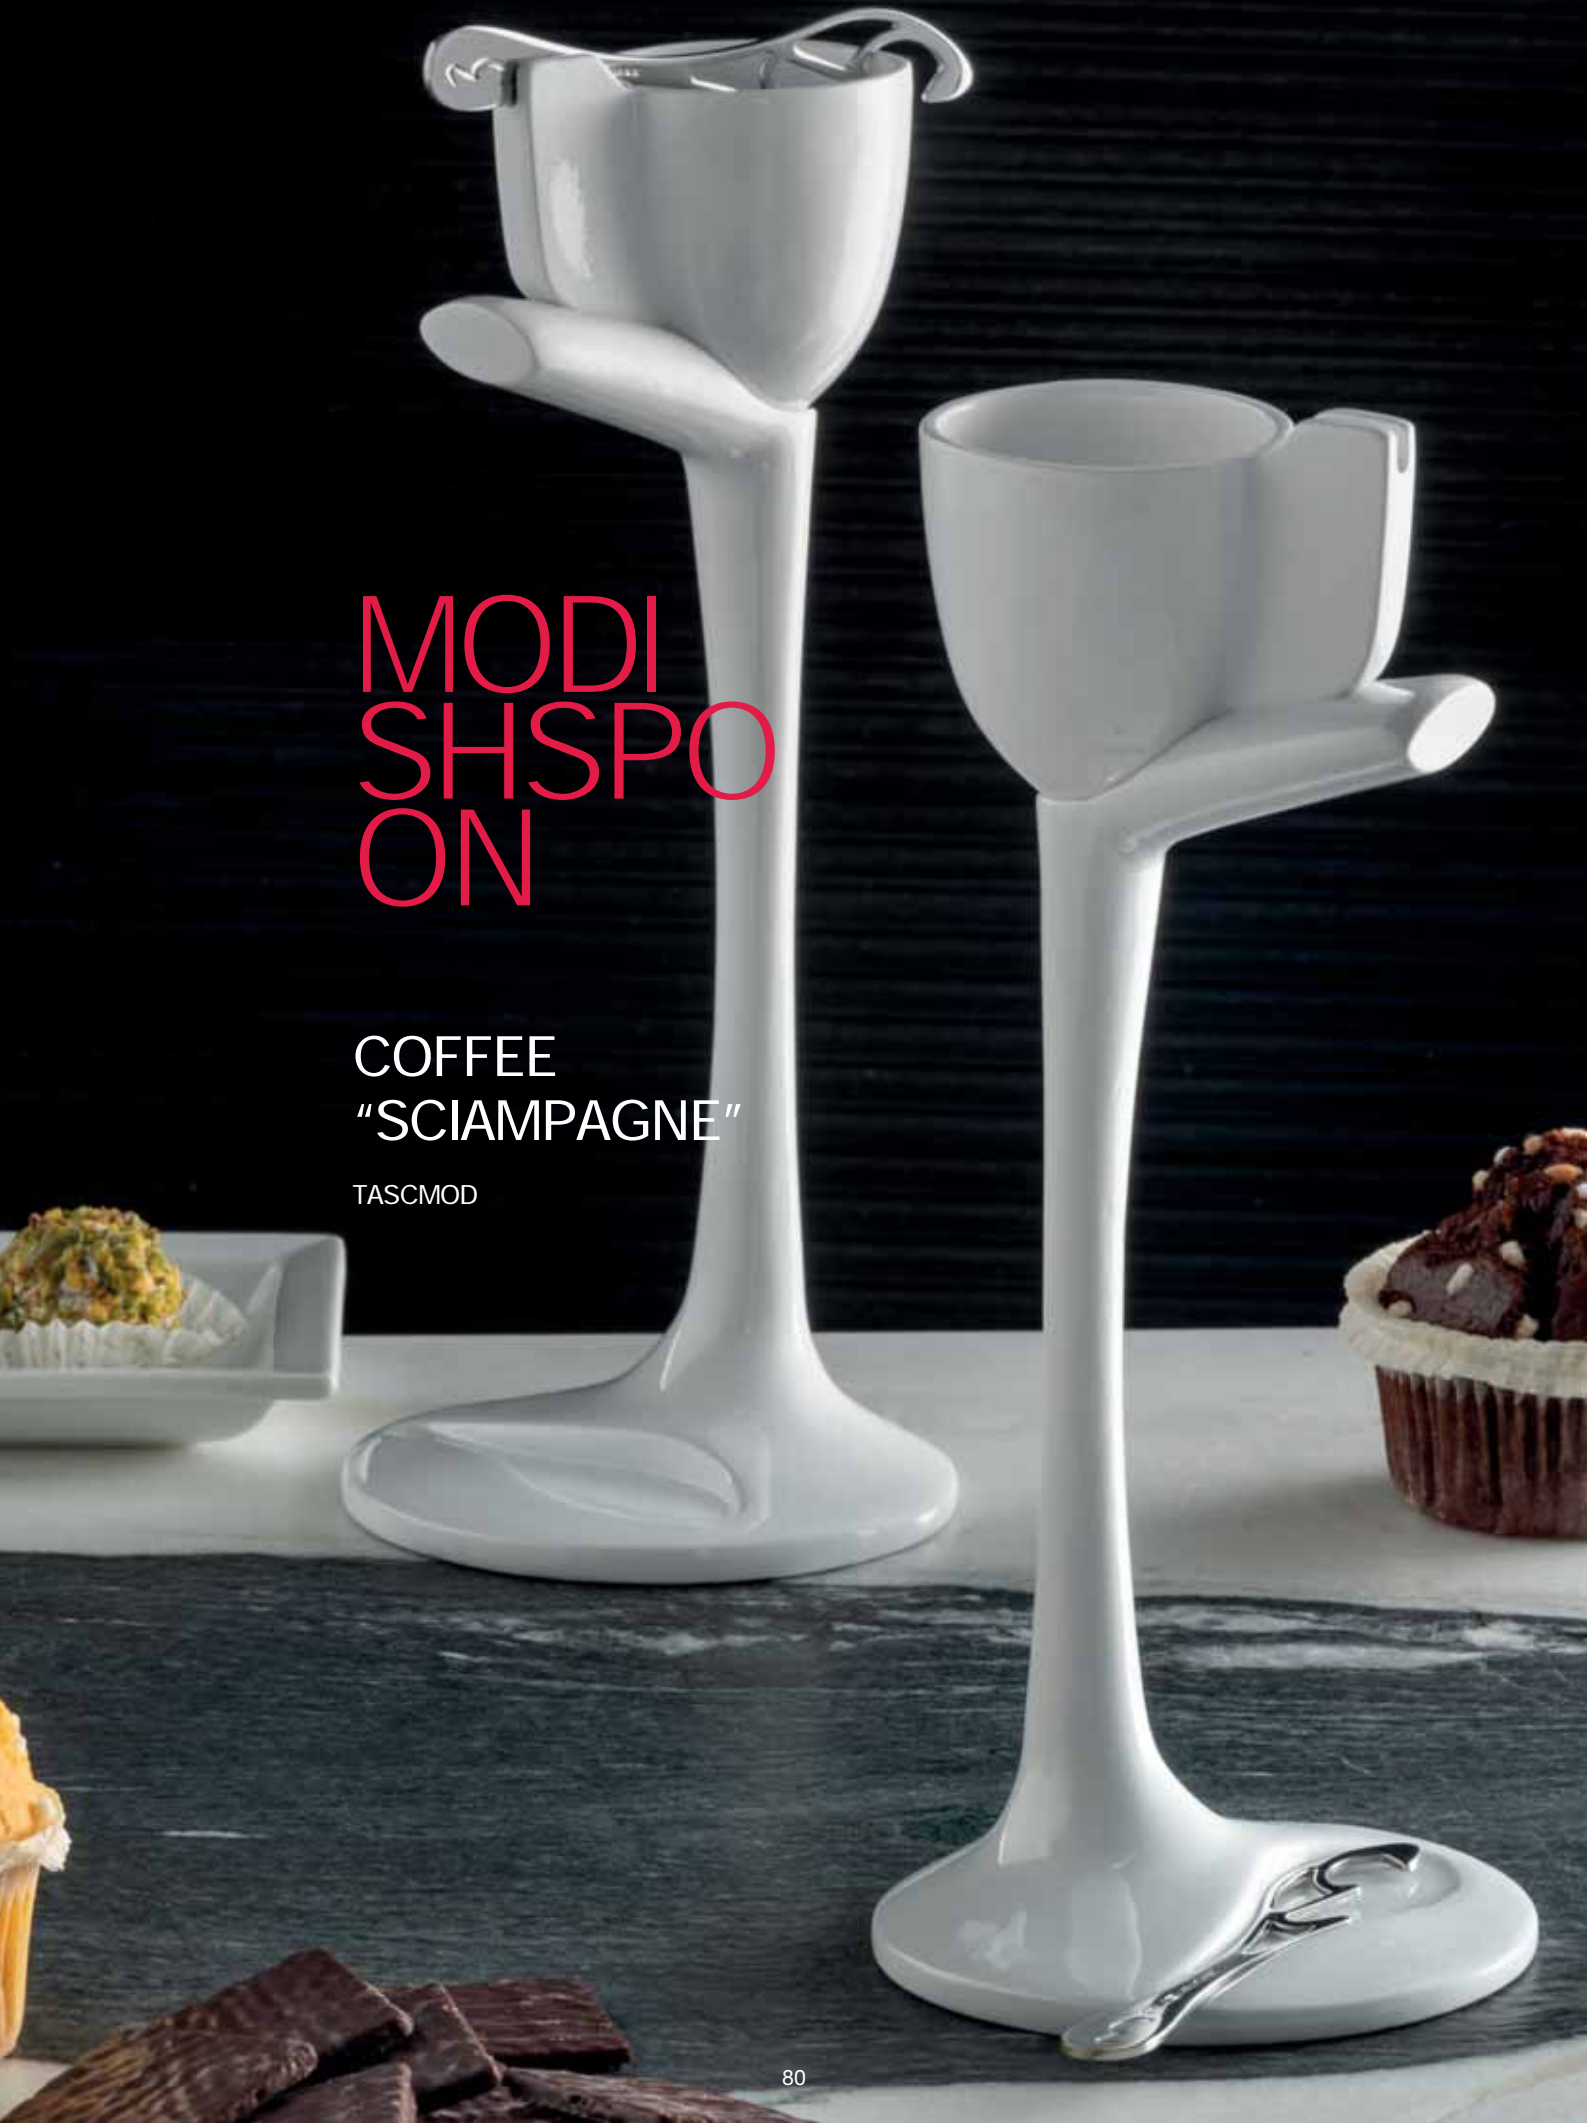

MODI SHSPO ON

COFFEE
"SCIAMPAGNE"

TASCMOD