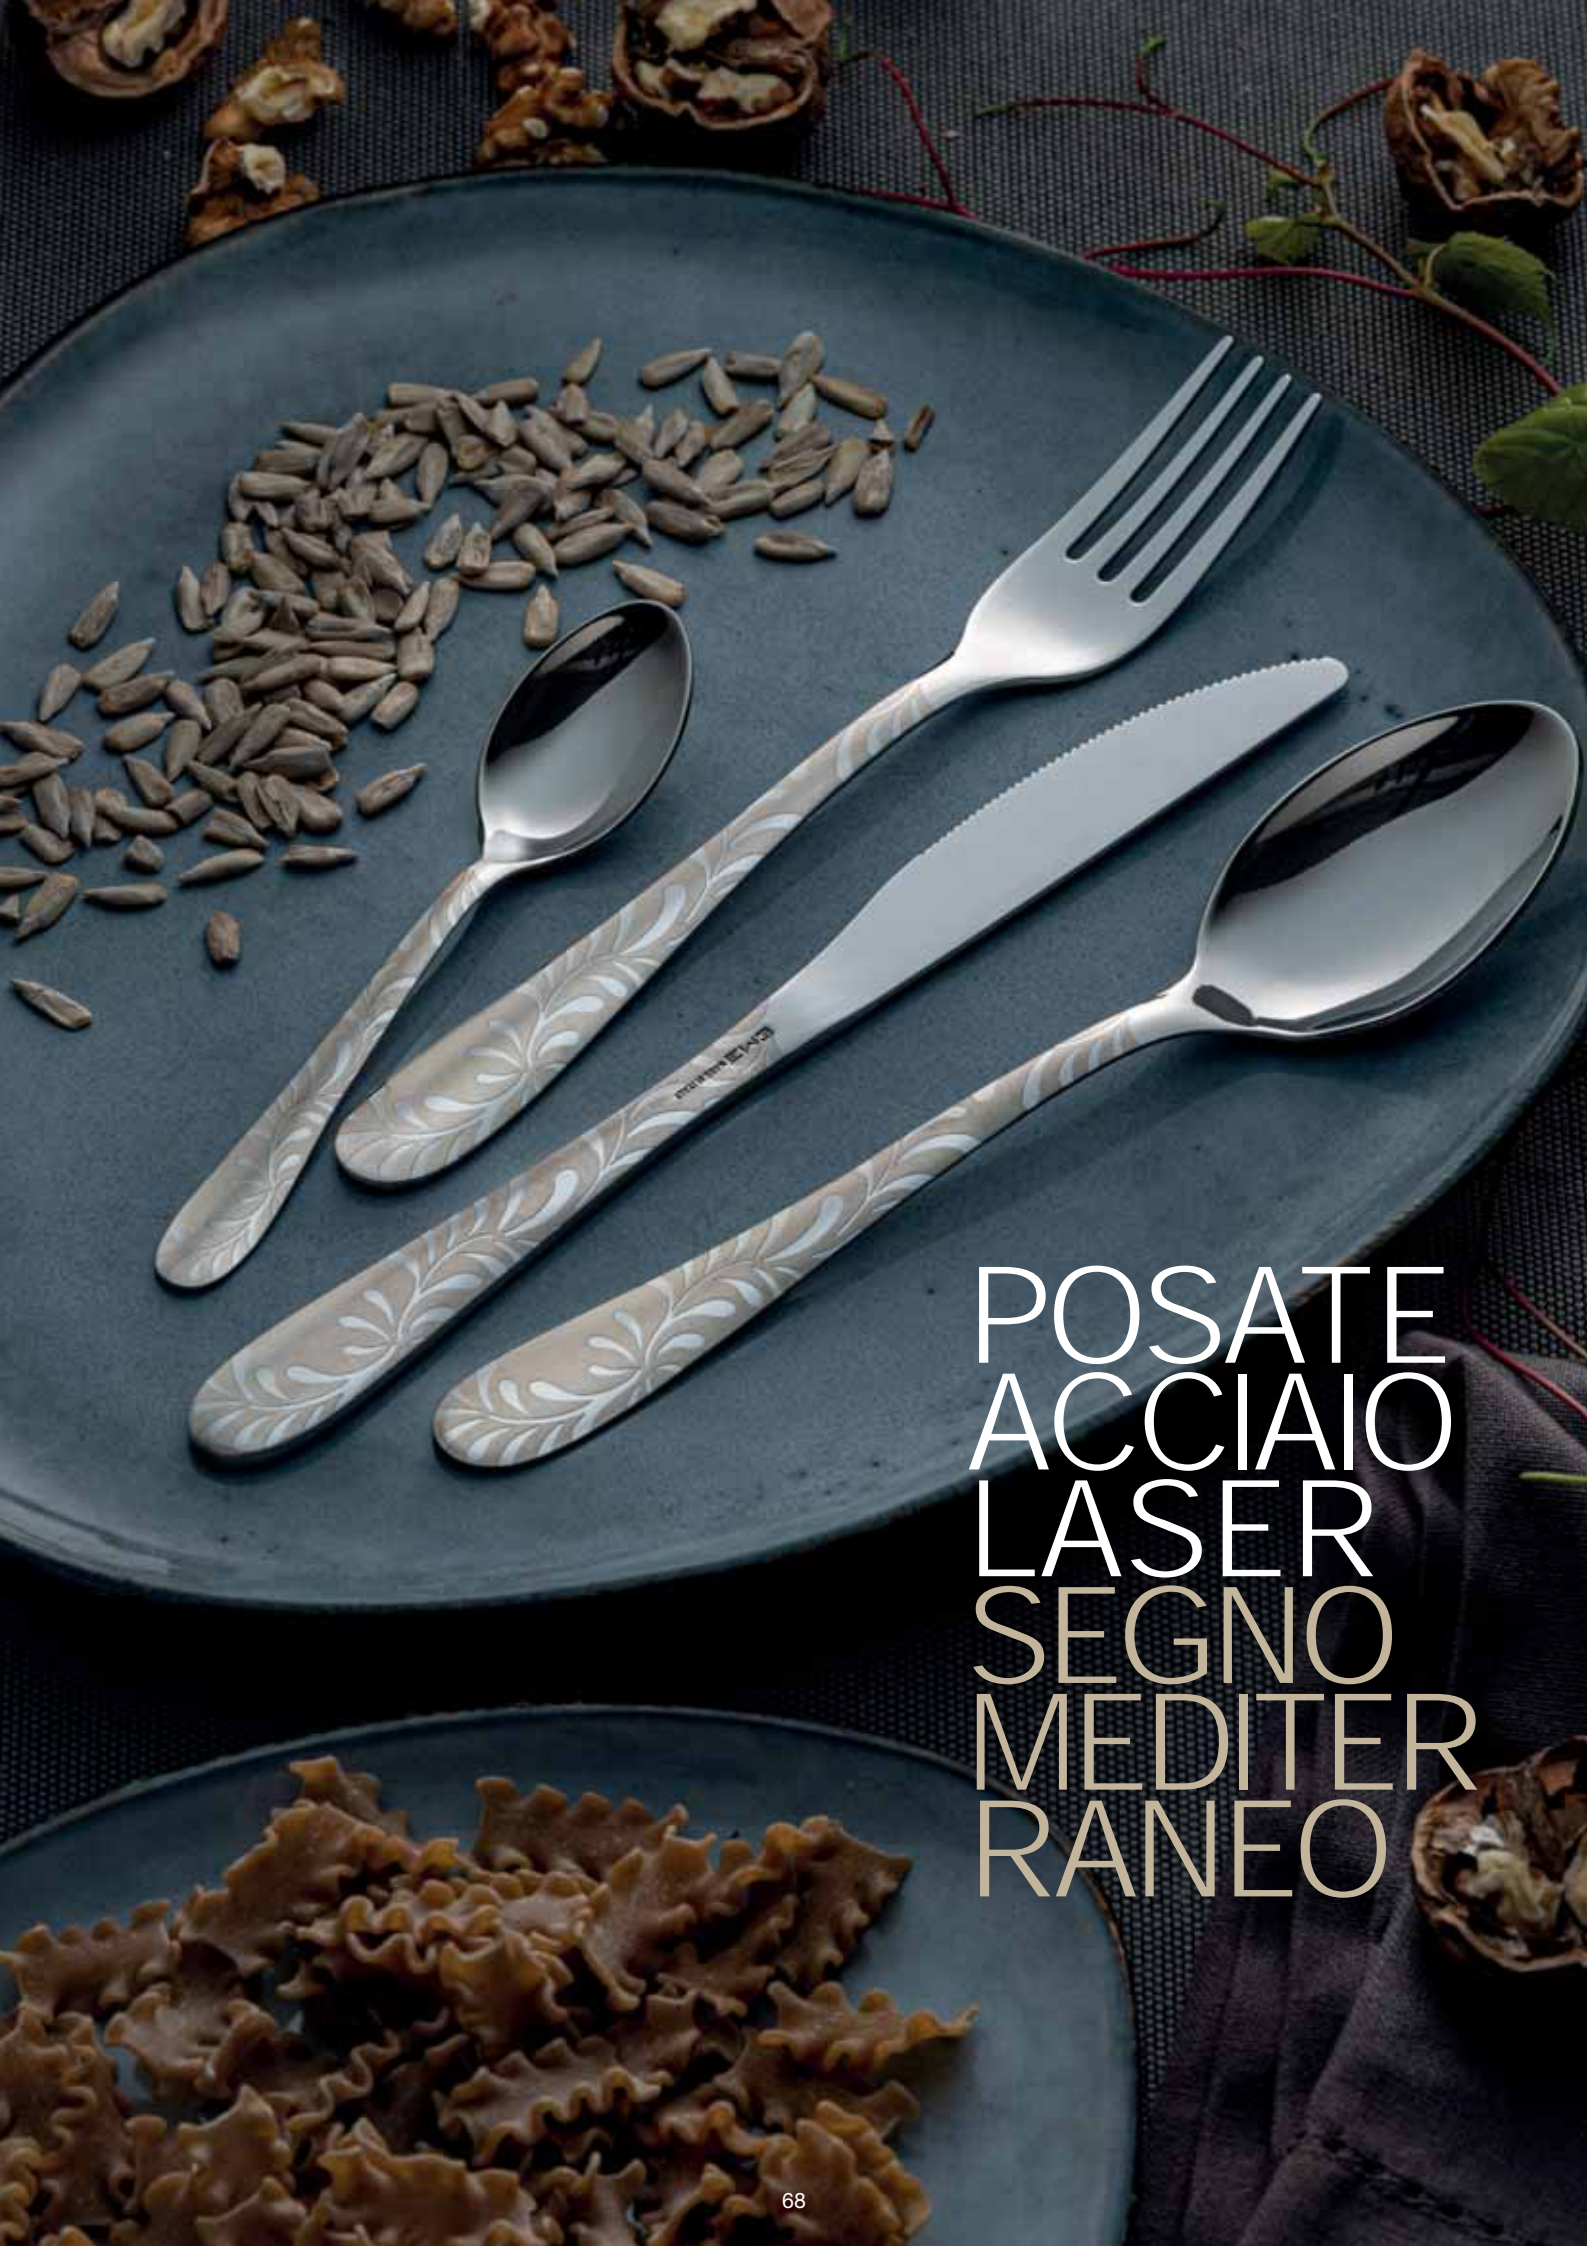

X70 Forchetta frutta . Dessert fork . 190 mm

X80 Cucchiaino frutta . Dessert spoon . 190 mm

X90 Cucchiaino caffè . Coffee spoon . 138 mm

100 Cucchiaino moka . Moka spoon . 113 mm

180 Forchetta dolce . Cake fork . 152 mm

POSATE
ACCIAIO
CHARME

Charme 2.5^{mm}

9 articoli disponibili . 9 articles available

X10	Coltello tavola . Table knife	235 mm	
X30	Forchetta tavola . Table fork	214 mm	
X40	Cucchiaino tavola . Table spoon	214 mm	
X50	Coltello frutta . Dessert knife	210 mm	
X70	Forchetta frutta . Dessert fork	190 mm	
X80	Cucchiaino frutta . Dessert spoon	190 mm	
X90	Cucchiaino caffè . Coffee spoon	138 mm	
100	Cucchiaino moka . Moka spoon	113 mm	
180	Forchetta dolce . Cake fork	152 mm	