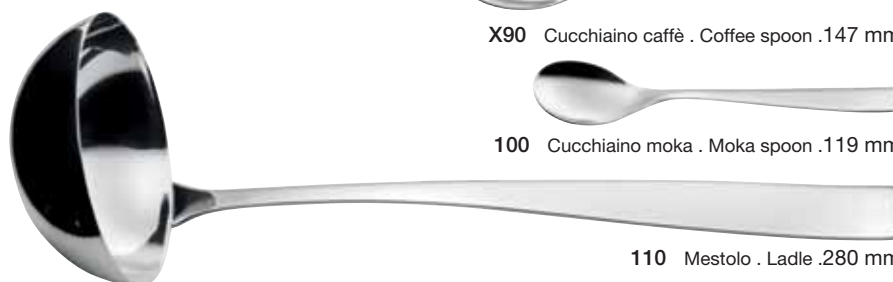

# Etoile

15 articoli disponibili . articles available

X10 Coltello tavola . Table knife .235 mm

X30 Forchetta tavola . Table fork .220 mm

X40 Cucchiaino tavola . Table spoon .220 mm

X50 Coltello frutta . Dessert knife .208 mm

X70 Forchetta frutta . Dessert fork .190 mm

X80 Cucchiaino frutta . Dessert spoon .190 mm

X90 Cucchiaino caffè . Coffee spoon .147 mm

100 Cucchiaino moka . Moka spoon .119 mm

110 Mestolo . Ladle .280 mm

180 Forchetta dolce . Cake fork .162 mm

120 Cucchiaino da servizio . Serving spoon .260 mm

130 Forchetta da servizio . Serving fork .260 mm

140 Coltello pesce . Fish knife .190 mm

150 Forchetta pesce . Fish fork .190 mm

270 Coppia insalata . Salad set .260 mm