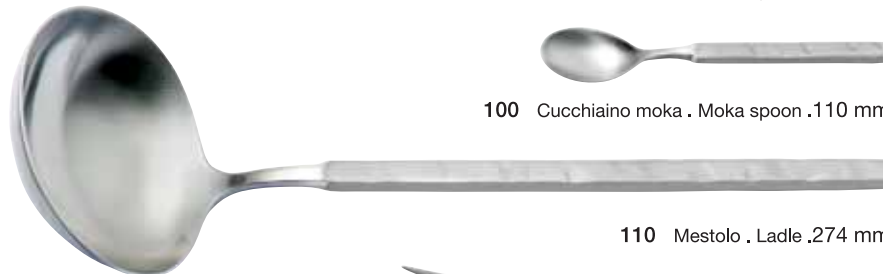

# Zeus Ice

14 articoli disponibili . articles available

X10 Coltello tavola . Table knife .238 mm

X30 Forchetta tavola . Table fork .214 mm

X40 Cucchiaino tavola . Table spoon .212 mm

X50 Coltello frutta . Dessert knife .212 mm

X70 Forchetta frutta . Dessert fork .185 mm

X80 Cucchiaino frutta . Dessert spoon .185 mm

X90 Cucchiaino caffè . Coffee spoon .140 mm

100 Cucchiaino moka . Moka spoon .110 mm

110 Mestolo . Ladle .274 mm

180 Forchetta dolce . Cake fork .155 mm

120 Cucchiaino da servizio . Serving spoon .240 mm

130 Forchetta da servizio . Serving fork .240 mm

200 Pala torta . Cake shovel .255 mm

270 Coppia insalata . Salad set .240 mm

POSATE  
ACCIAIO  
SABBIA  
TO  
CHEF  
VERSUS