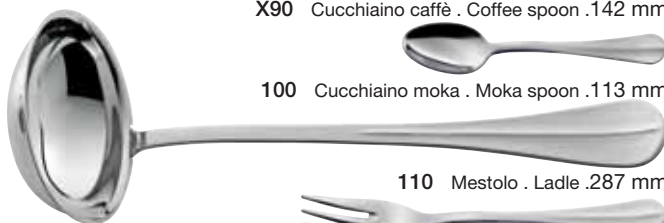

# Royal

Royal . RO/10

17 articoli disponibili . articles available

X10 Coltello tavola . Table knife .240 mm

X30 Forchetta tavola . Table fork .205 mm

X40 Cucchiaino tavola . Table spoon .205 mm

X50 Coltello frutta . Dessert knife .217 mm

X70 Forchetta frutta . Dessert fork .184 mm

X80 Cucchiaino frutta . Dessert spoon .182 mm

X90 Cucchiaino caffè . Coffee spoon .142 mm

100 Cucchiaino moka . Moka spoon .113 mm

110 Mestolo . Ladle .287 mm

180 Forchetta dolce . Cake fork .152 mm

270 Coppia insalata . Salad set .233 mm

280 Pala riso . Rice spoon .257 mm

POSATE  
ACCIAIO  
FORGIA  
TO.SAB  
BIATO  
ZEUS  
ICE

Zeus Ice . ZE/IC

È una posata forgiata la cui manicatura martellata evoca il rito antico della lavorazione manuale dei fabbri che, nelle loro fucine, modellavano il tizzone incandescente a colpi di martello fino ad ottenere, con la loro maestria, dei manufatti unici. Le superfici ondulate e irregolari dell'impugnatura ricordano l'incessante battito dei martelli. Così come le lame dei coltelli dal profilo discontinuo e dalla silhouette inconfondibile. Finitura sabbata.