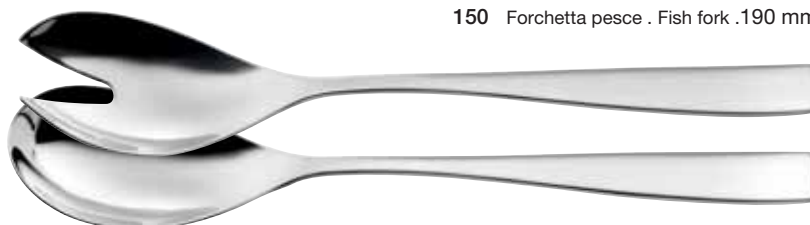

X70 Forchetta frutta . Dessert fork .190 mm

X80 Cucchiaino frutta . Dessert spoon .190 mm

X90 Cucchiaino caffè . Coffee spoon .147 mm

100 Cucchiaino moka . Moka spoon .119 mm

110 Mestolo . Ladle .280 mm

180 Forchetta dolce . Cake fork .162 mm

120 Cucchiaino da servizio . Serving spoon .260 mm

130 Forchetta da servizio . Serving fork .260 mm

140 Coltello pesce . Fish knife .190 mm

150 Forchetta pesce . Fish fork .190 mm

270 Coppia insalata . Salad set .260 mm