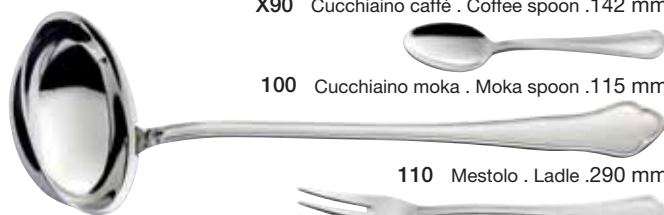

# Domus

Domus . DS/10

17 articoli disponibili . articles available

X10 Coltello tavola . Table knife .235 mm

X30 Forchetta tavola . Table fork .205 mm

X40 Cucchiaino tavola . Table spoon .205 mm

X50 Coltello frutta . Dessert knife .217 mm

X70 Forchetta frutta . Dessert fork .182 mm

X80 Cucchiaino frutta . Dessert spoon .182 mm

X90 Cucchiaino caffè . Coffee spoon .142 mm

100 Cucchiaino moka . Moka spoon .115 mm

110 Mestolo . Ladle .290 mm

180 Forchetta dolce . Cake fork .152 mm